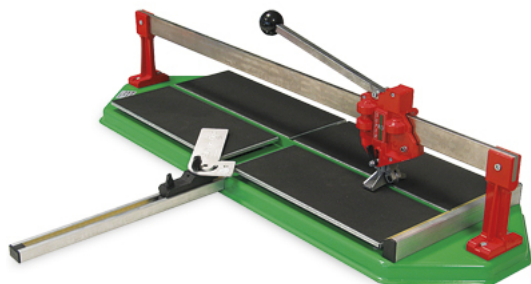

Ręczna przecinarka do glazury SUPER PRO 750 BATTIPAV

kod produktu: SUPER PRO 750

kategoria: Główne kategorie > Warsztat Garaż > Narzędzia dla glazurników, płytkarzy > Maszyny do płytek

Producent: BATTIPAV
Cena brutto: **1 255,40 zł**
Cena netto: 1 020,65 zł

Producent:
Ciężar:
Max. długość cięcia:

BATTIPAV
19 kg
750 mm

TOP PRODUKT

9 łożysk dla doskonałej precyzji

Dł. cięcia: 750 mm

Super profesjonalna ręczna przecinarka do glazury doskonała do cięcia podwójnie wypalanej ceramiki, gresu. **Wózek roboczy wyposażony jest w 9 łożysk (4 regulowane)** dla zapewnienia lekkości posuwu, prostoliniowości/precyzji cięcia i doskonałej żywotności. Przystawka kątowa w zestawie.

Cięcie w kierunku 'od siebie'.

Stolik roboczy składa się z trzech niezależnych elementów, każdy sprężynowany, co czyni łamanie płytek jeszcze łatwiejszym.

Kółko tnące o średnicy 22mm poradzi sobie z płytkami o grubości nawet 19mm. Stalowy element łamiący i ramię uchwytu.

Maszyna bardzo solidna, **waga 19 kg**.

Długość cięcia to 900mm (w karo: płytka 520x520mm)

Maszyna możliwa do dwustronnego montażu (dla prawo- i leworęcznych użytkowników).