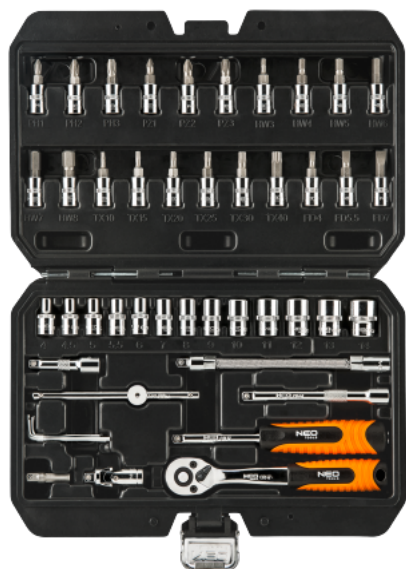

Klucze nasadowe 1/4", zestaw 46 szt., CrV 08-660 NEO PROMOCJA NA PREZENT

kod produktu: 08-660

kategoria: Główne kategorie > Narzędzia ręczne > Klucze > Zestawy kluczy nasadowych

Producent: NEO

~~153,76 zł~~

Cena brutto: **110,00 zł**

Cena netto: 89,43 zł

Zestaw kluczy nasadowych 1/4" NEO (nr ref. 08-660) składa się z 46 elementów, wykonanych z wysokiej jakości stali chromowo-wanadowej.

W skład zestawu wchodzi grzechotka, wyposażona w trwały mechanizm zapadkowy (72 zęby). Zestaw zawiera bogaty pakiet nasadek (w rozmiarach od 4 do 14 mm) i końcówek wkrętakowych (płaskie, krzyżowe, sześciokątne, Torx).

Marka NEO spełnia oczekiwania profesjonalistów.

Zestaw kluczy nasadowych 1/4" NEO składa się z 46 elementów, wykonanych z wysokiej jakości stali chromowo-wanadowej.

W skład zestawu wchodzi grzechotka, wyposażona w trwały mechanizm zapadkowy (72 zęby).

Zestaw zawiera bogaty pakiet nasadek (w rozmiarach od 4 do 14 mm) i końcówek wkrętakowych (płaskie, krzyżowe, sześciokątne, Torx).

Uzupełnieniem są przedłużki (w tym elastyczna), przegub uniwersalny, klucze sześciokątne,